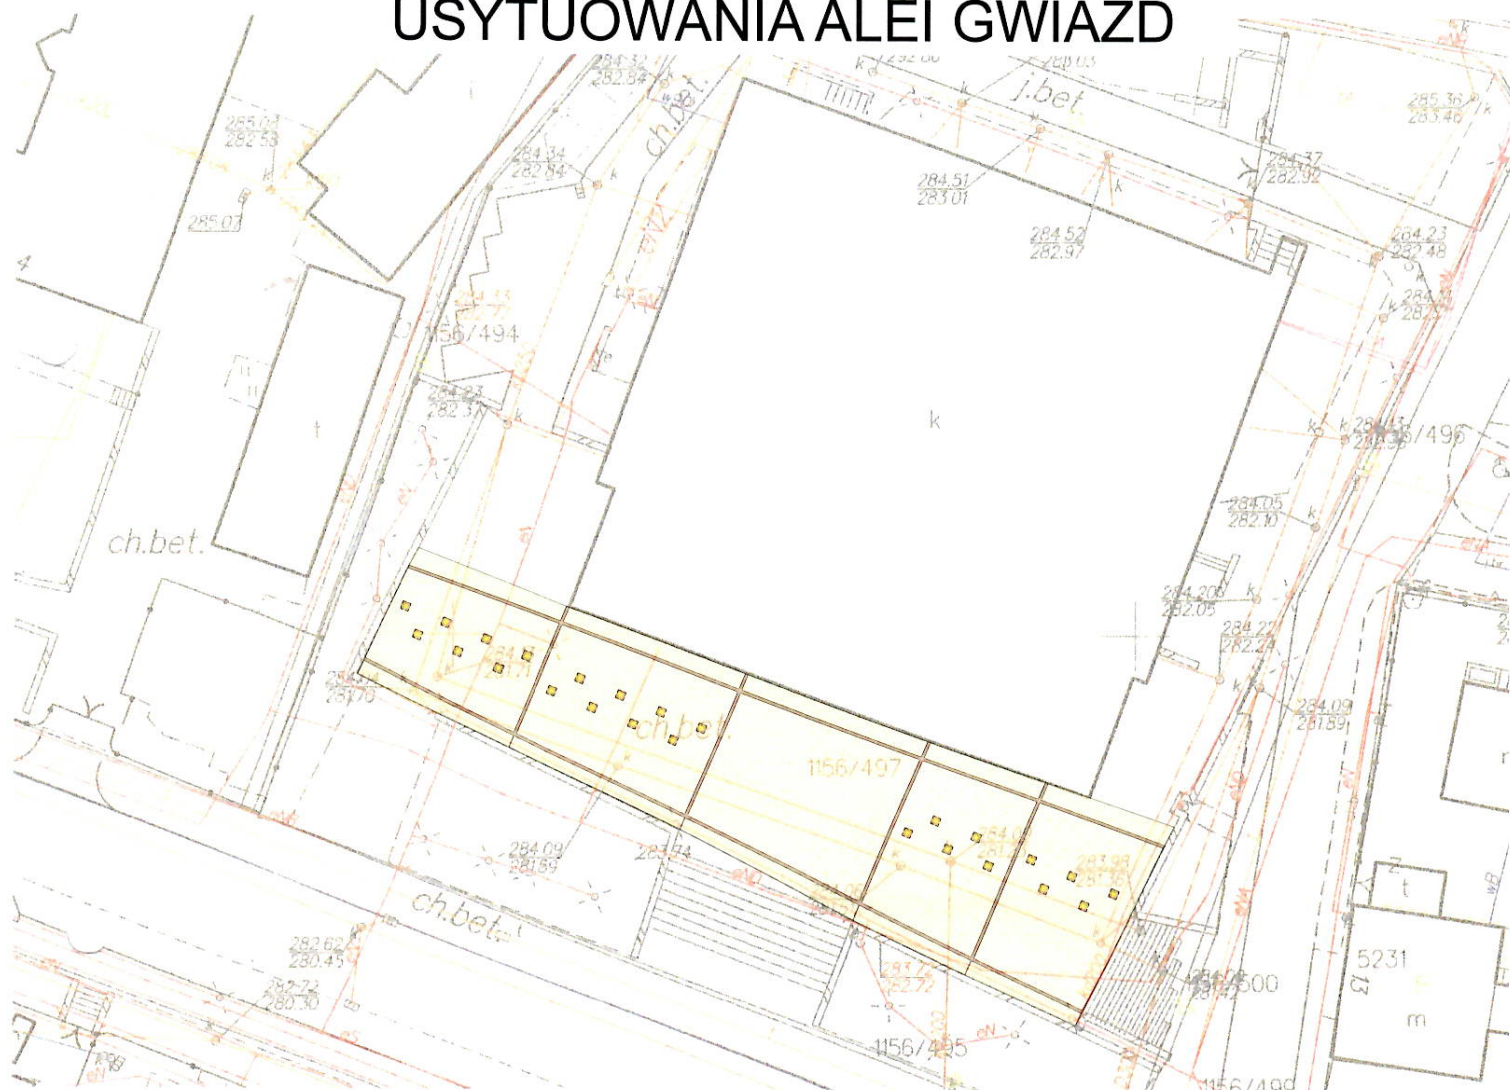

KONCEPCJA ZAGOSPODAROWANIA TERENU PRZED HALĄ SPORTOWĄ W CHRZANOWIE DOT. USYTUOWANIA ALEI GWIAZD

PRZYKŁAD: